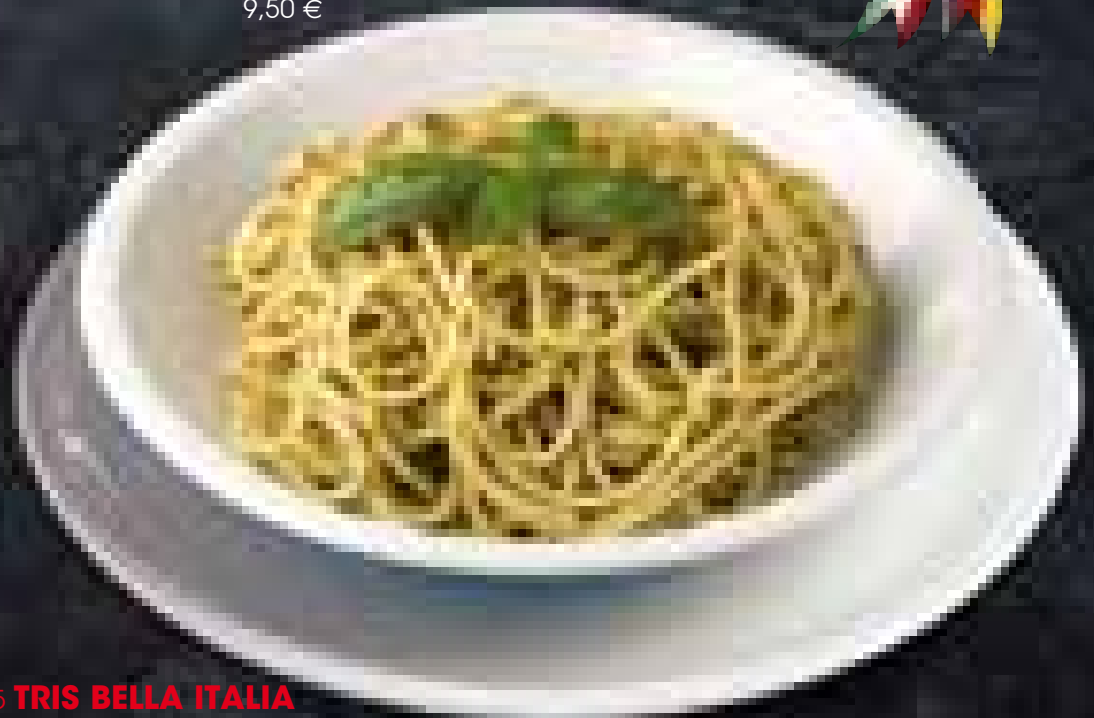

NUDELGERICHTE

298 Makkaroni Mamma Mia mit Sahne, Bolognese, Champignon, Schinken^g und Parmesan	10,50 €
299 Makkaroni mit Thunfisch, Tomatensoße	10,50 €
300 Makkaroni mit Bolognese und Parmesan	9,50 €
301 Gnocchi mit Butter, Salbei und Parmesan	9,30 €
302 Gnocchi mit Bolognese und Parmesan	9,50 €
303 Gnocchi mit Tomaten-Sahnesoße und Parmesan	9,30 €
304 Tortellini mit Sahne, Schinken^g und Parmesan	9,50 €
315 Spaghetti Lachs mit Räucherlachs, Tomaten-Sahnesoße	11,10 €

Jede extra Wunsch € 1,00

314 SPAGHETTI AL PESTO
Spaghetti Pesto, Öl,
Parmesan, Sahne
9,50 €

295 TRIS BELLA ITALIA
(Ab 2 Portionen)
3 verschiedene Nudeln, Pesto,
Butter und Salbei,
Tomaten-Sahnesoße und Parmesan
pro Person 11,50 €